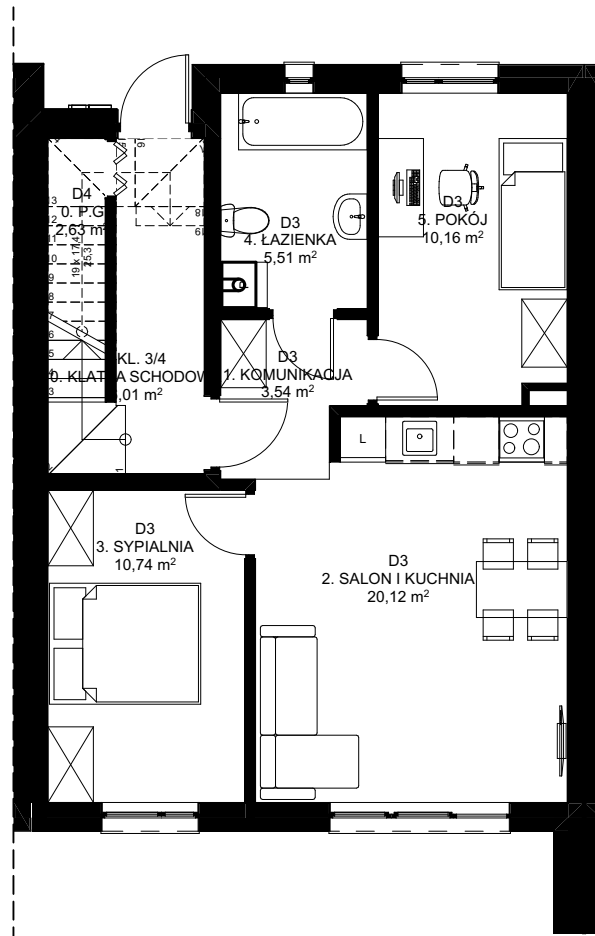

MIESZKANIE OK. 50 m² 3 POKOJE

PARTER

VILLA STOKI
BESKIDZKA 109

lokalizacja

zestawienie pomieszczeń

D ₃		
1.	KOMUNIKACJA	3,54
2.	SALON I KUCHNIA	20,12
3.	SYPIALNIA	10,74
4.	ŁAZIENKA	5,51
5.	POKÓJ	10,16
		50,07 m²