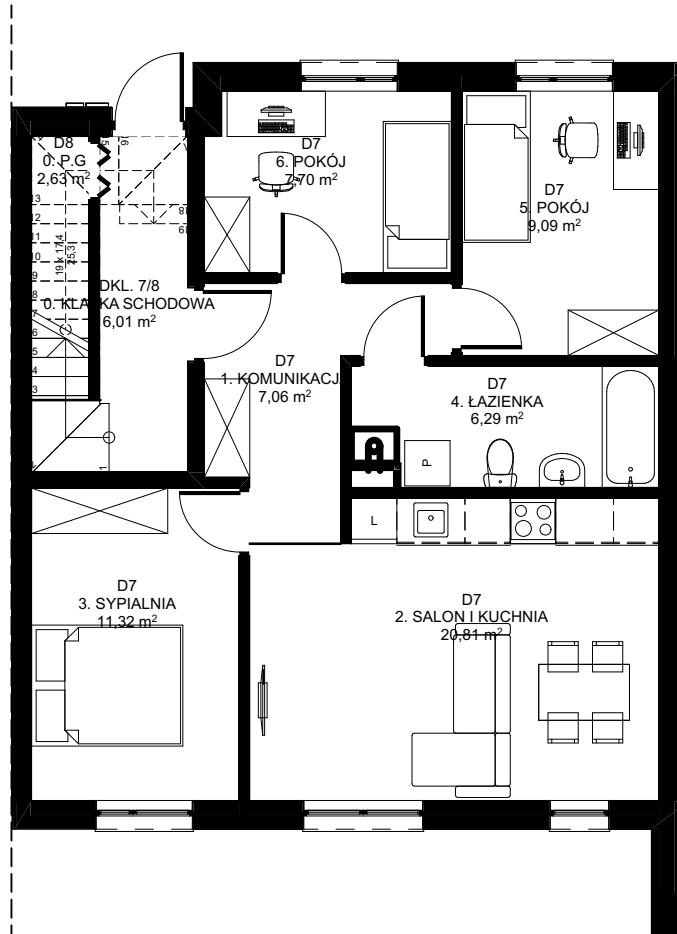

MIESZKANIE OK. 60 m² 4 POKOJE

PARTER

VILLA STOKI
BESKIDZKA 109

lokalizacja

zestawienie pomieszczeń

D7	1. KOMUNIKACJA	7,06
	2. SALON I KUCHNIA	20,81
	3. SYPIALNIA	11,32
	4. ŁAZIENKA	6,29
	5. POKÓJ	9,09
	6. POKÓJ	7,70
	62,27 m²	