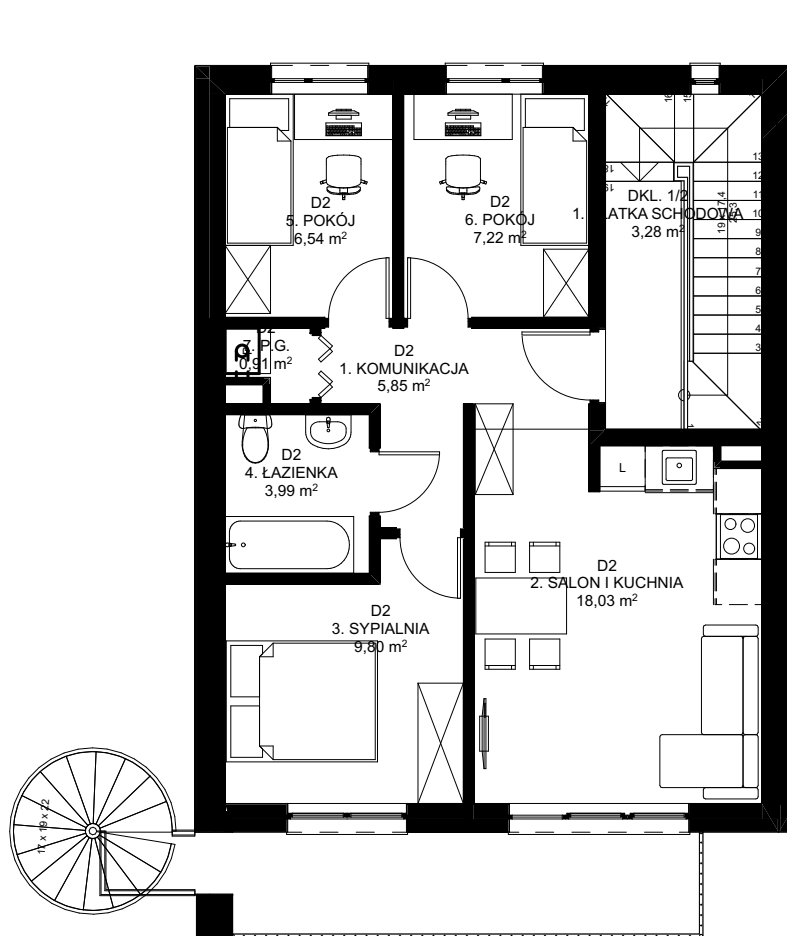

## MIESZKANIE OK. 50 m2 4 POKOJE

PIĘTRO

VILLASTOKI  
BESKIDZKA 109

lokalizacja

zestawienie pomieszczeń

D2	0. P.G.	2,62
	1. KOMUNIKACJA	5,85
	2. SALON I KUCHNIA	18,03
	3. SYPIALNIA	9,80
	4. ŁAZIENKA	3,99
	5. POKÓJ	6,54
	6. POKÓJ	7,22
	7. P.G.	0,91
		<b>54,96 m<sup>2</sup></b>