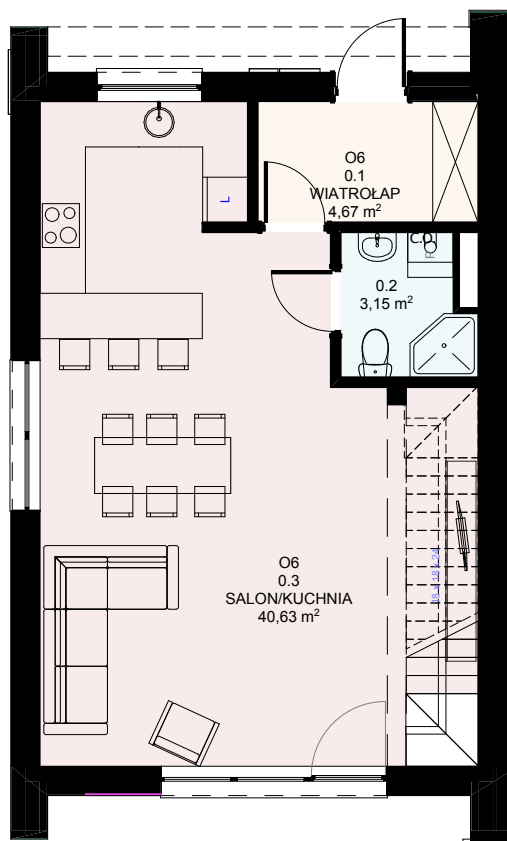

POWIERZCHNIA: 99,16m²

parter

I piętro

VILLASTOKI

BESKIDZKA 109

lokalizacja

zestawienie pomieszczeń

0.1 WIATROŁAP	4,67
0.2 ŁAZIENKA	3,15
0.3 SALON/KUCHNIA	40,64
	48,46 m ²
1.1 KOMUNIKACJA	9,88
1.2 POKÓJ	7,72
1.3 POKÓJ	7,36
1.4 POKÓJ	8,26
1.5 POKÓJ	14,31
1.6 ŁAZIENKA	3,17
	50,70 m ²