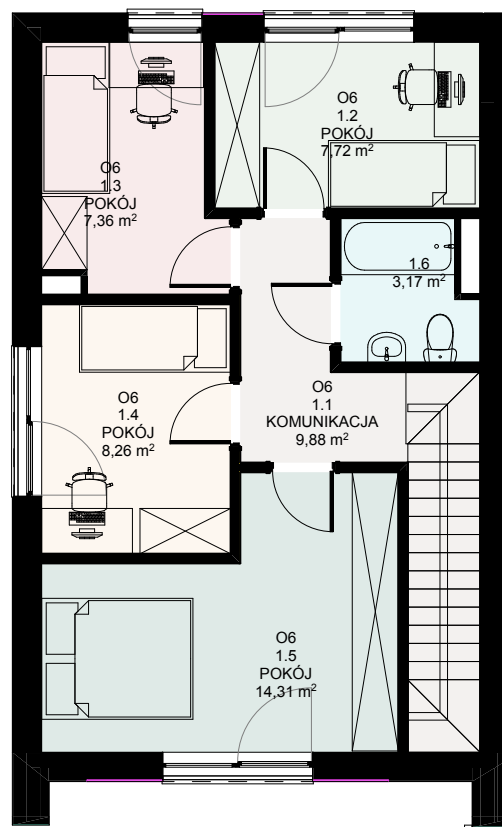

POWIERZCHNIA: 99,16m²

parter

I piętro

VILLASTOKI

BESKIDZKA 109

lokalizacja

zestawienie pomieszczeń

0.1 WIATROŁAP	4,67
0.2 ŁAZIENKA	3,15
0.3 SALON/KUCHNIA	40,64
	48,46 m ²
1.1 KOMUNIKACJA	9,88
1.2 POKÓJ	7,72
1.3 POKÓJ	7,36
1.4 POKÓJ	8,26
1.5 POKÓJ	14,31
1.6 ŁAZIENKA	3,17
	50,70 m ²